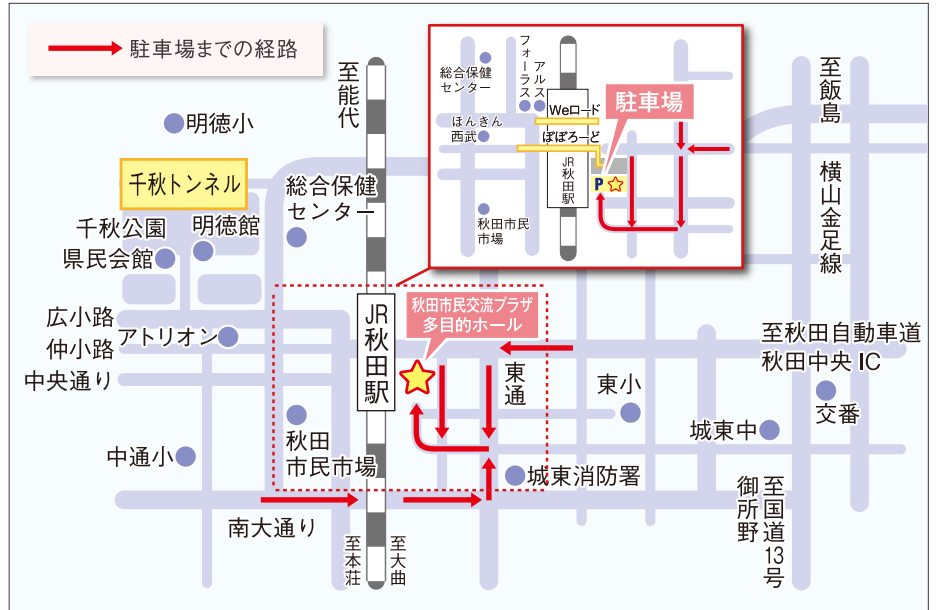

アクセスのご案内

会場

秋田市民交流プラザ(ALVE)
2F多目的ホール

〒010-8506
秋田県秋田市東通仲町4番1号 2F

<最寄り駅のご案内>JR秋田駅直結 徒歩3分

●秋田自動車道 秋田中央ICより車で5分

駐車場のご案内

- ・ご利用時間／24時間営業
- ・ご利用料金／最初の1時間300円
  以降30分毎に100円
- ・ご利用台数／320台

FAX送信先

FAX **018-866-8844**

mail akita_mana_viva@yahoo.co.jp

お問い合わせ先

NPO法人 あきた・まなVIVA!創造塾
〒010-0956 秋田市山王臨海町1-1秋田魁新報社内
TEL:018-866-8844/090-7934-8244(事務局)

申し込み締切日／2017年11月1日(水)

「(財)理数教育研究所 理系女子(リケジョ)をめざそうin秋田」参加申込書

フリガナ				申し込み日 【必須】	月	日
お名前 【必須】						
住所 【必須】	〒					
電話番号 【必須】	-	-	FAX 【必須】	-	-	
勤務先・学校名 【必須】						
メールアドレス						
その他、ご質問等 ございましたら ご自由にお書きください。						

- ●学校単位での申し込みは生徒名の一覧をFAXでお送りください。(用紙の指定はございません)
- ●参加人数に限りがございます。定員になり次第締め切らせていただきます。あらかじめご了承ください。
- ●お預かりいたしました個人情報は、当講演参加申し込みに関する業務上の目的以外には使用いたしません。また、本人に同意なく第三者に提供することはありません。